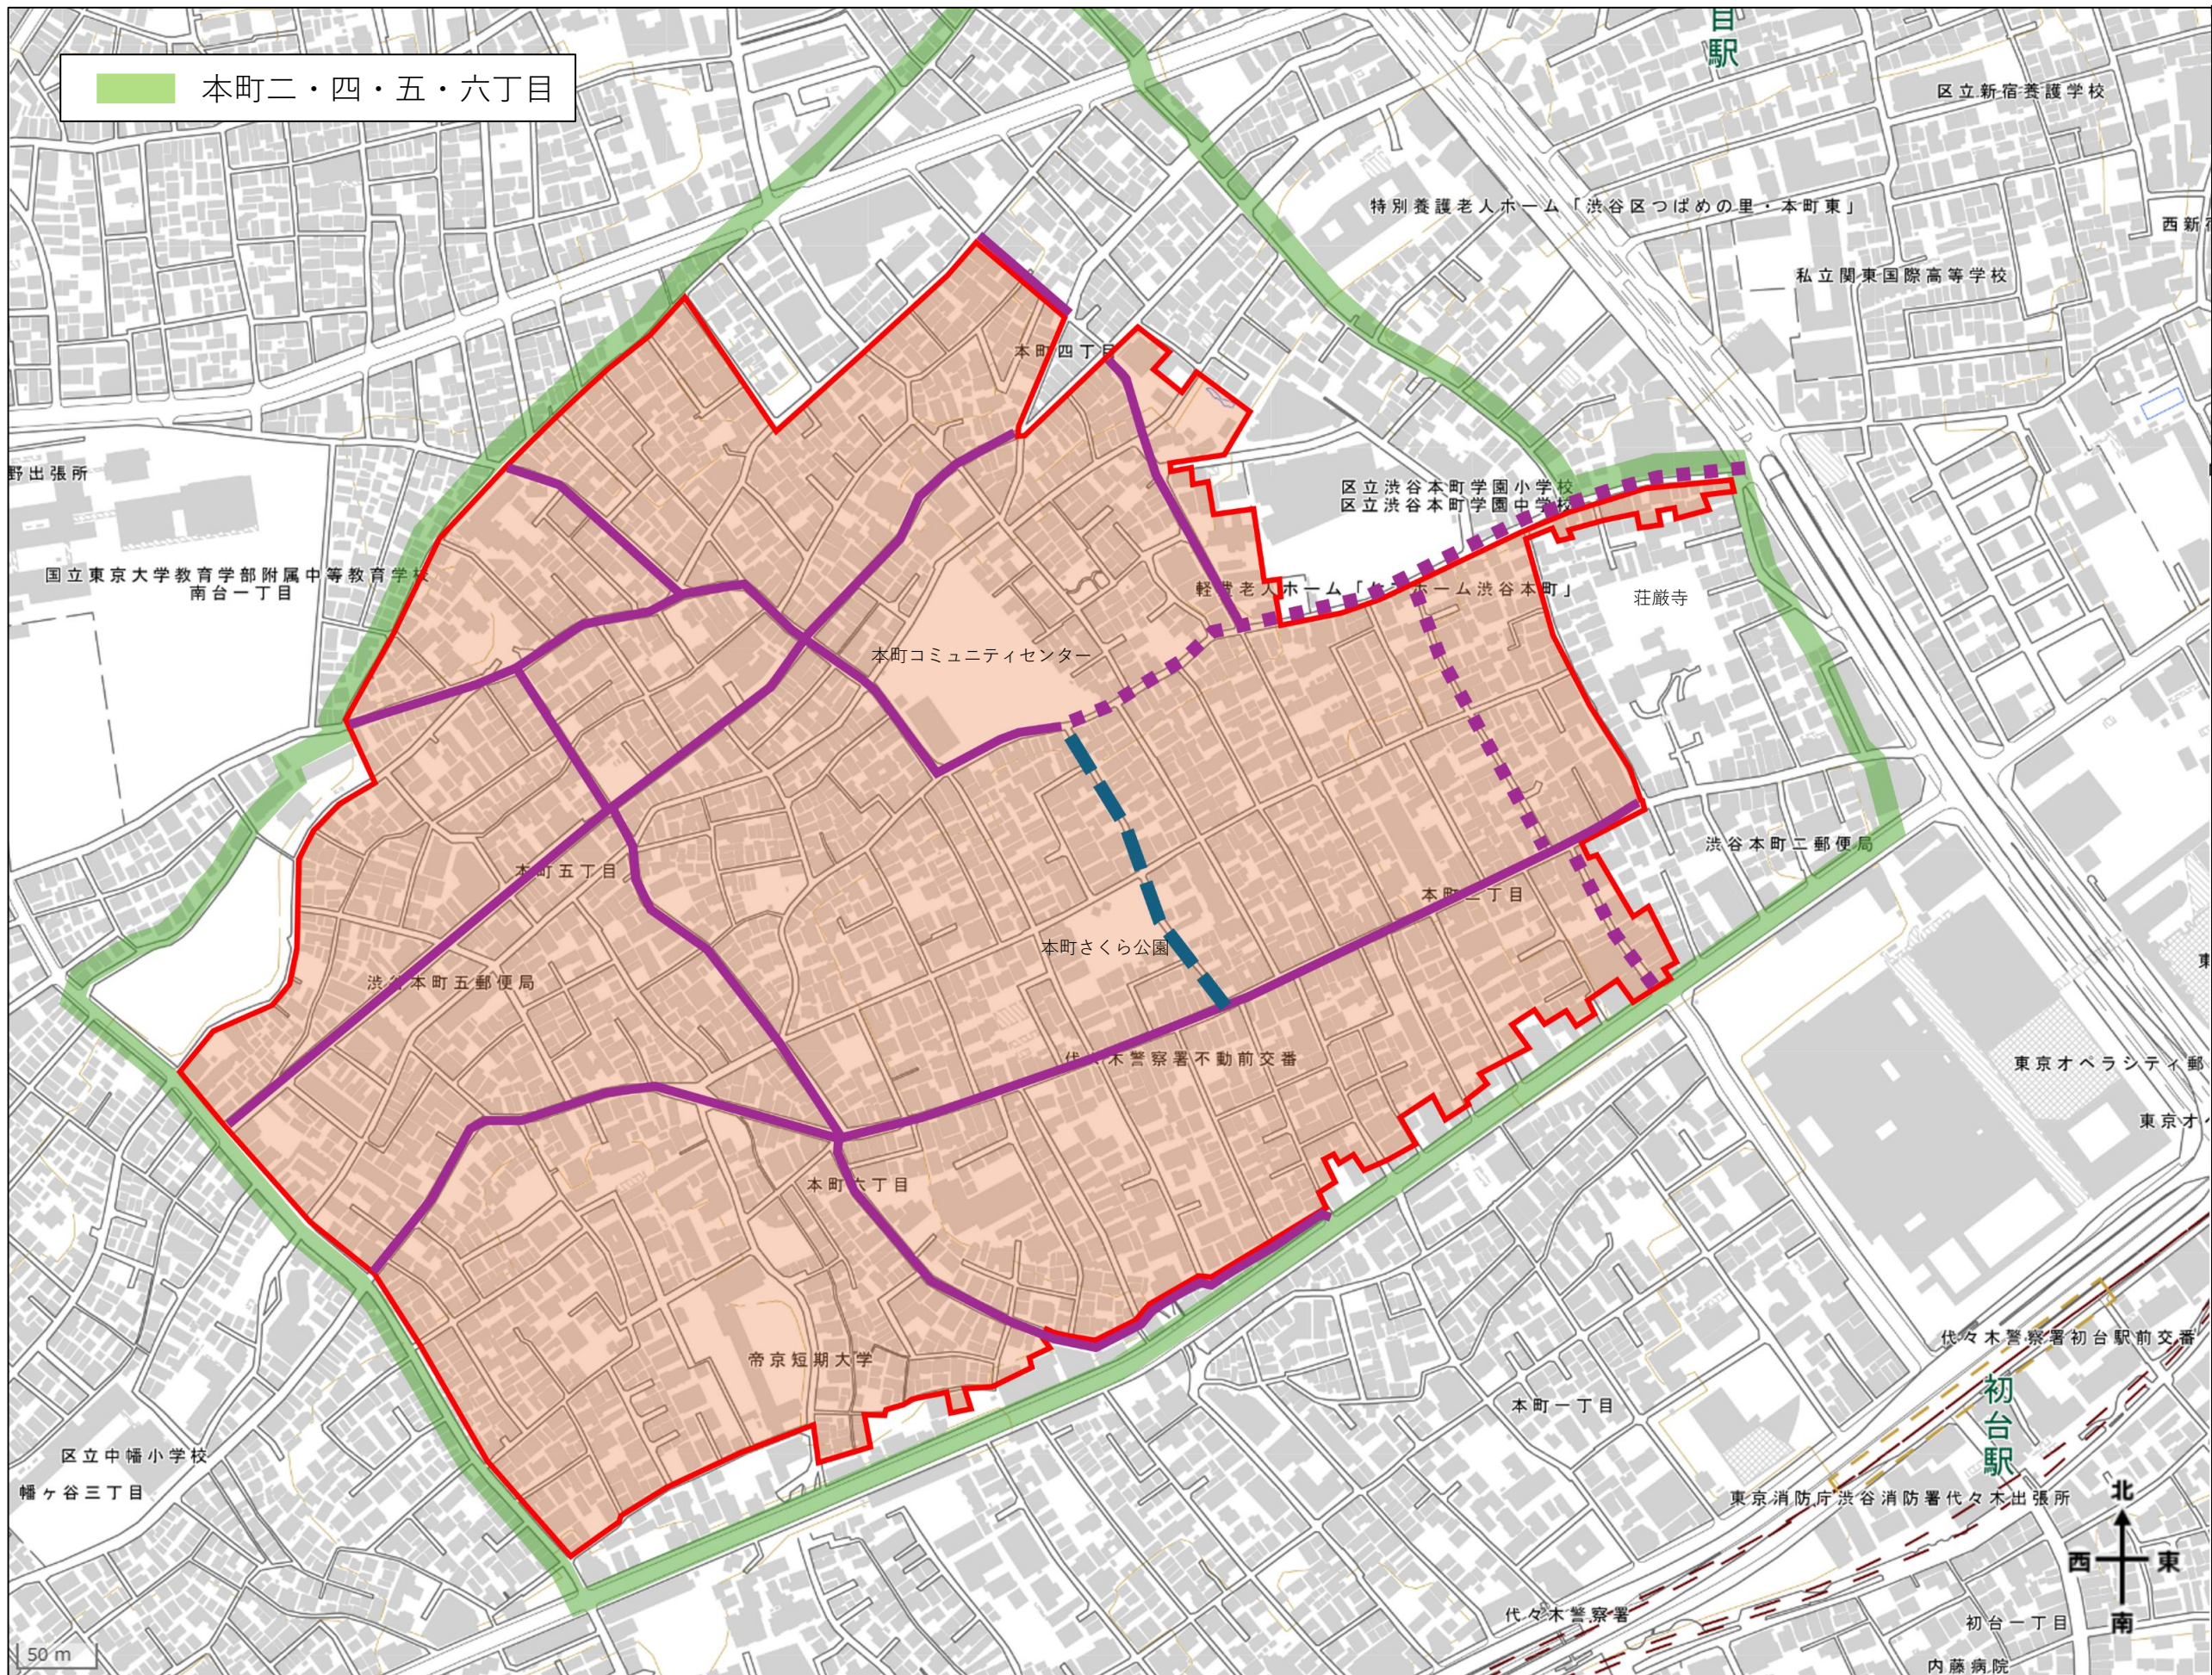

渋谷区本町地区 整備地域等不燃化集中促進事業 区域図

凡 例

整備地域等不燃化集中促進事業 事業区域

【防災生活道路】

主要生活道路 8 号線

主要生活道路 6 号線一部、7 号線、9 号線

その他の防災生活道路