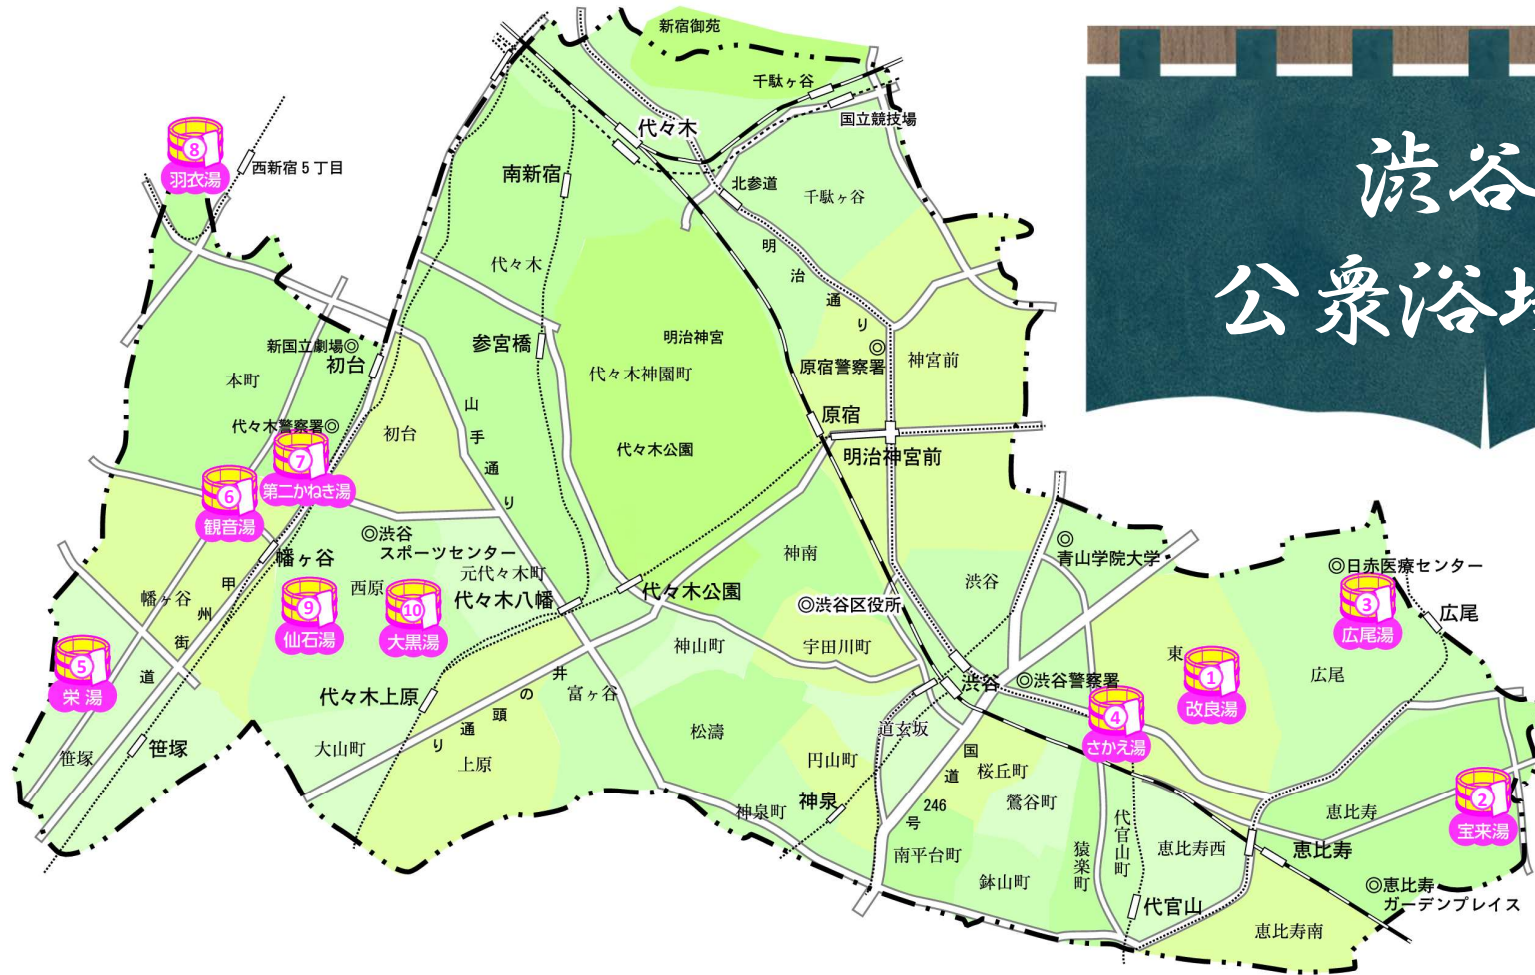

渋谷区 公衆浴場一覧

公衆浴場	所在地	電話番号	交通
1 改良湯	東2-19-9	☎(3400)5782	JR渋谷駅12分
2 宝来湯	恵比寿3-39-5	☎(3440)4700	東京メトロ日比谷線 広尾駅8分
3 広尾湯	広尾5-4-16	☎(3473)0624	東京メトロ日比谷線 広尾駅1分
4 さかえ湯(東)	東1-31-19	☎(3407)1207	JR渋谷駅8分
5 栄湯(笹塚)	笹塚2-9-5	☎(3377)3369	京王線 笹塚駅3分

公衆浴場	所在地	電話番号	交通
6 観音湯	幡ヶ谷2-46-7	☎(3377)5349	京王新線 幡ヶ谷駅3分
7 第二かねぎ湯	本町1-31-2	☎(3377)2088	京王新線 初台駅8分
8 羽衣湯	本町3-24-20	☎(3372)4118	都営地下鉄大江戸線 西新宿五丁目駅4分
9 仙石湯	西原2-27-5	☎(3466)7219	京王新線 幡ヶ谷駅3分
10 大黒湯	西原3-24-5	☎(3485)1701	小田急線 代々木上原駅4分