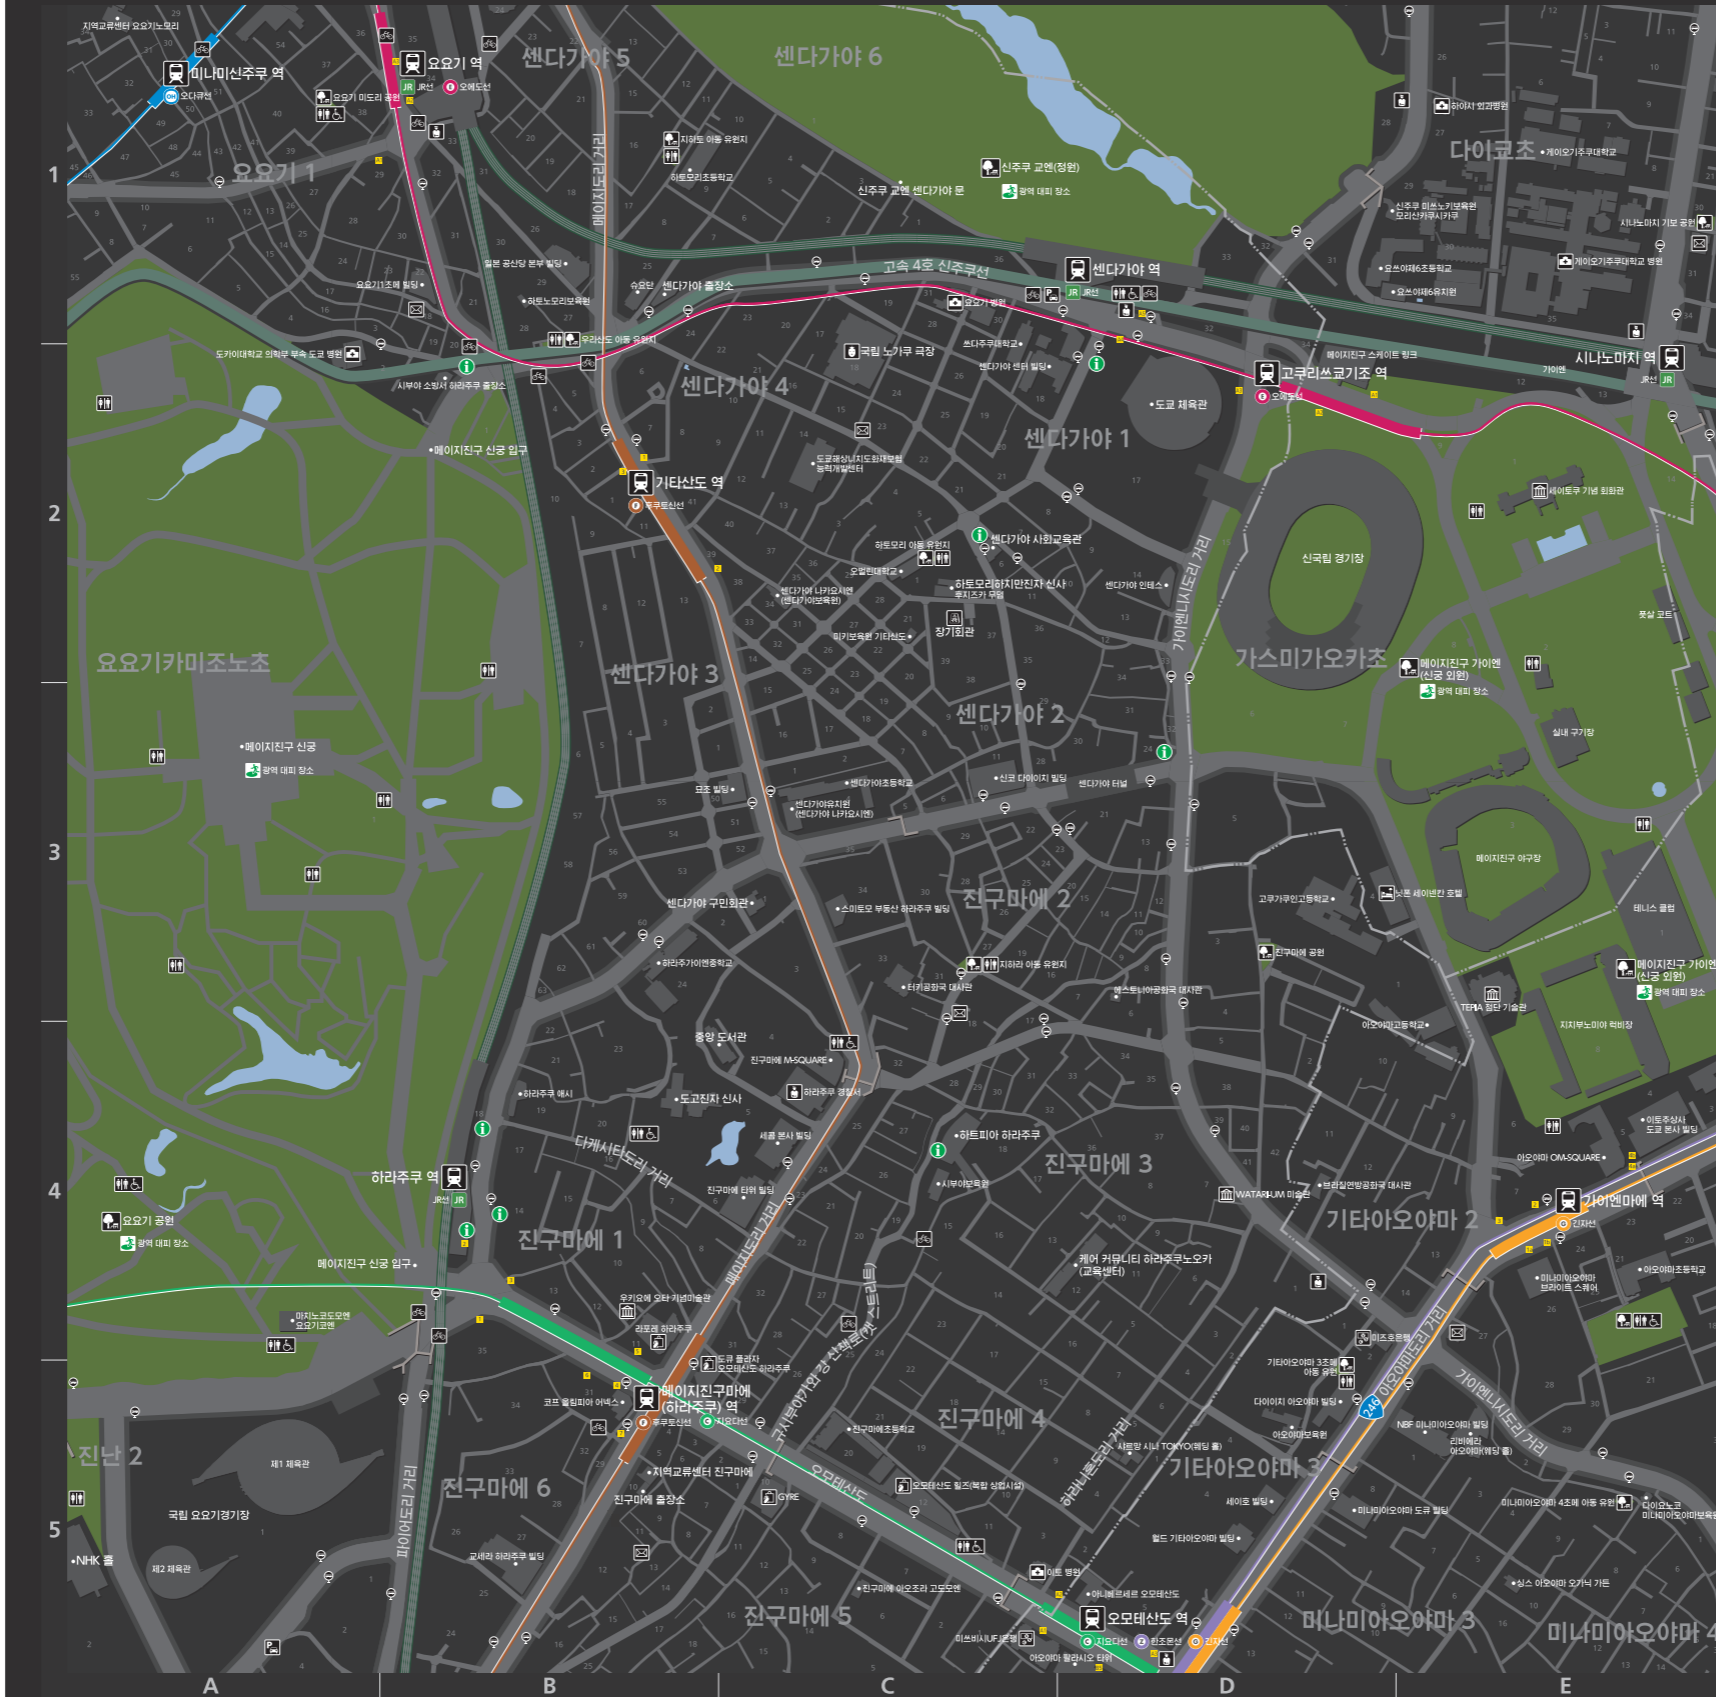

i 주변 안내

범례

- 안내소
- 구청
- 국도번호
- 광역 대피 장소
- 지하철입구 번호
- 철도역
- 버스 타는 곳
- 주차장
- 자전거 두는 곳
- 우체국
- 은행
- 화장실
- 엘리베이터
- 경찰
- 공원
- 병원
- 박물관/미술관
- 점포
- 숙박시설
- 엔터테인먼트
- 육상 경기장
- 축구·하키장