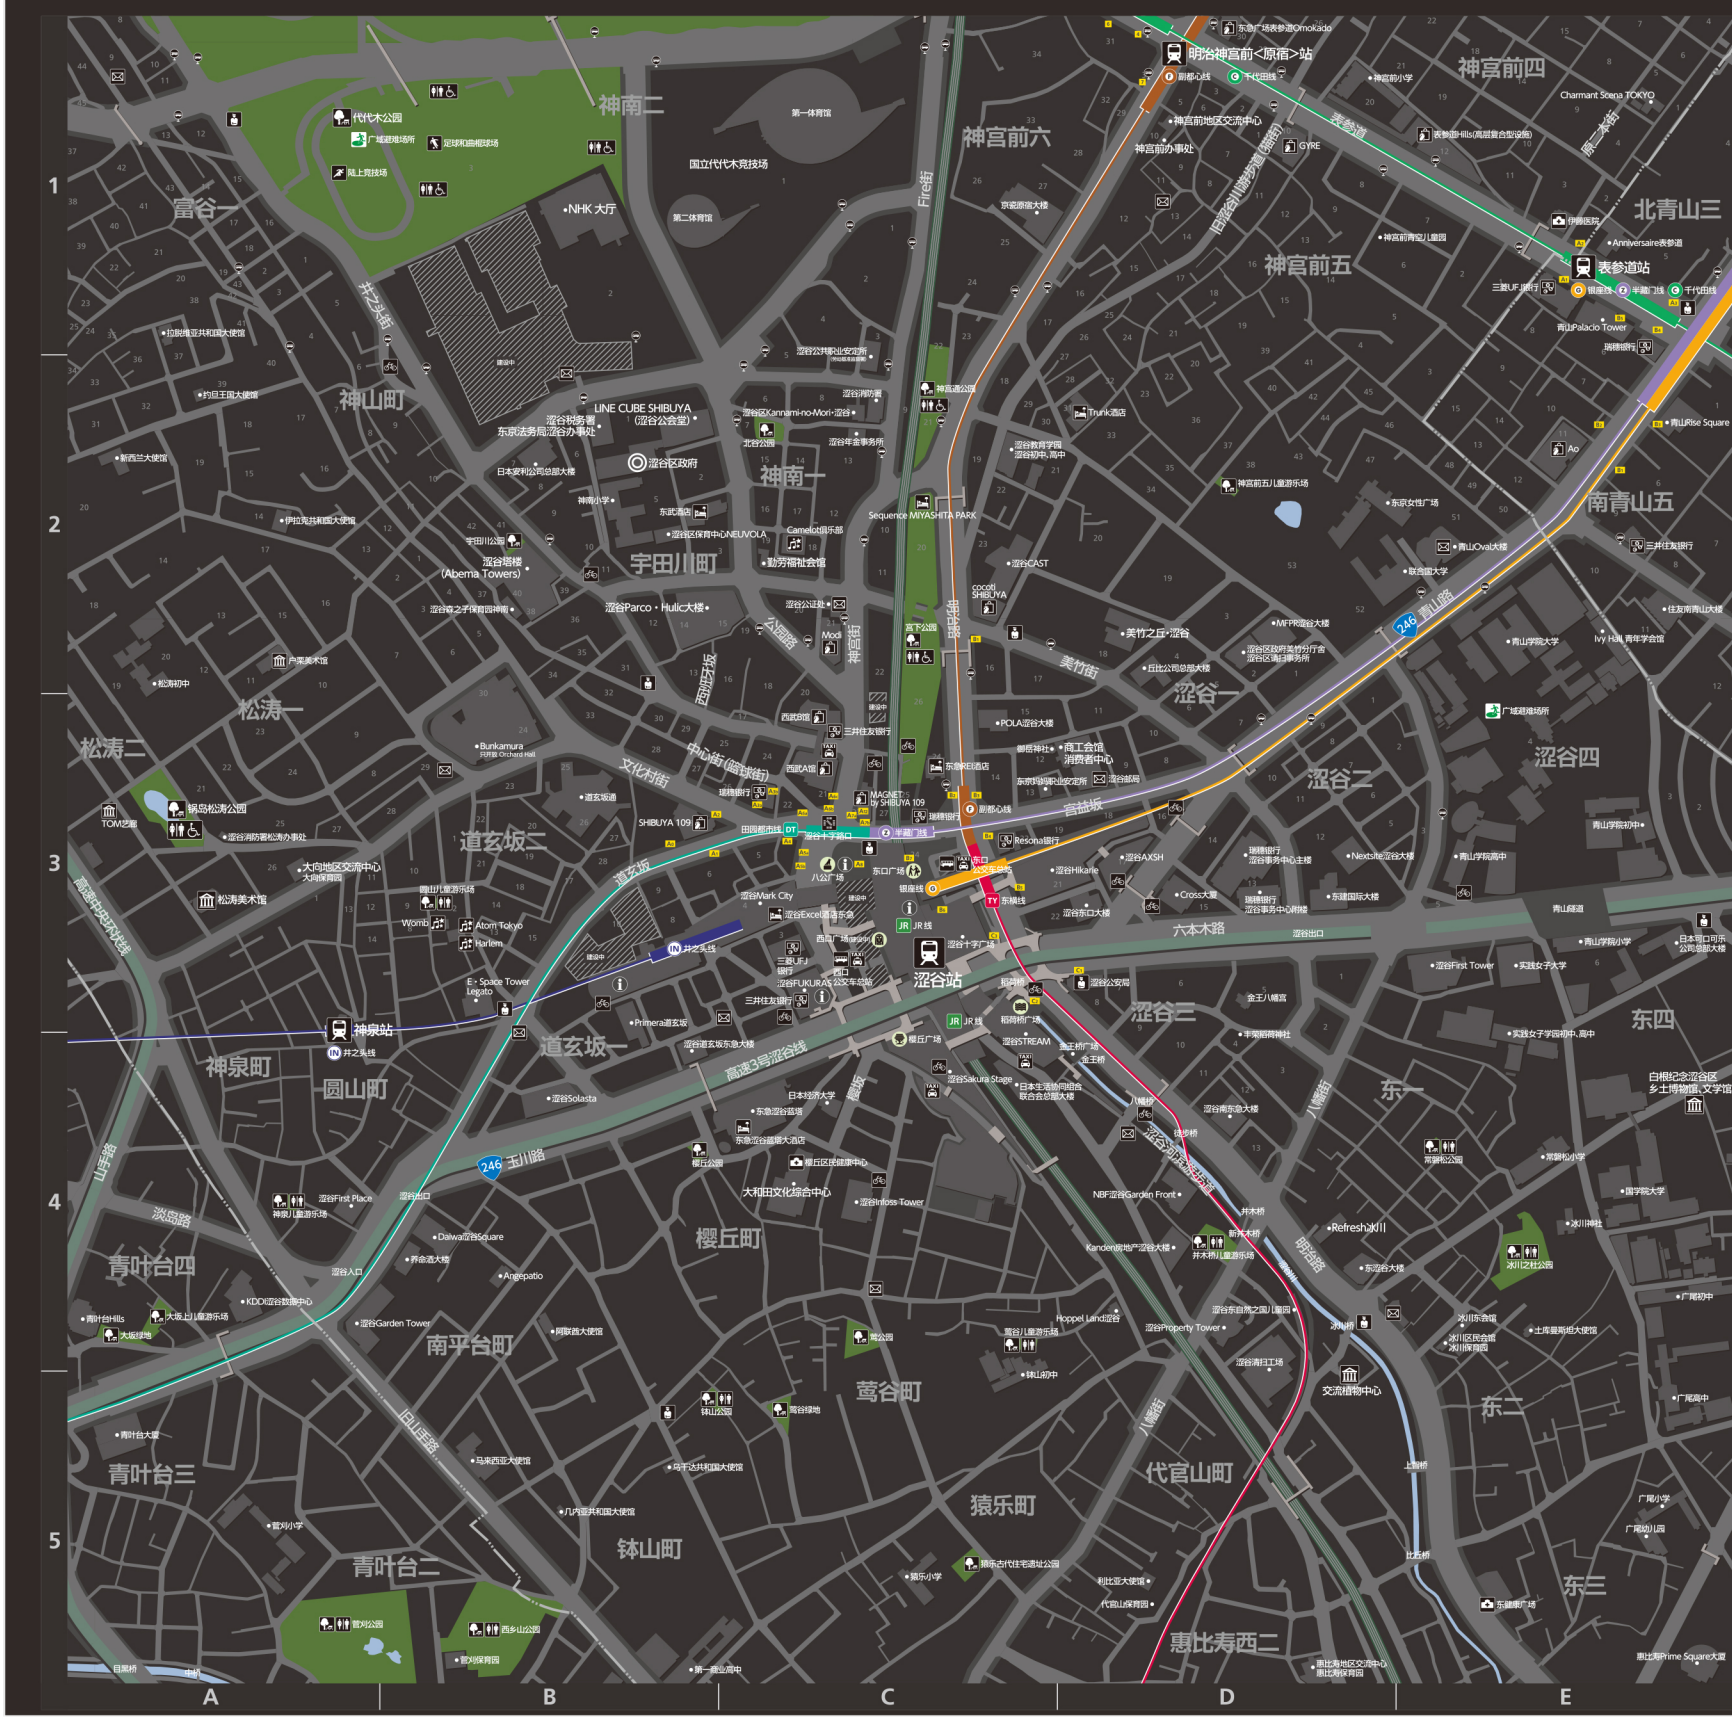

# i 周边指南

## 图例

-  问讯处
-  区政府
-  国道号
-  广域避难场所
-  地下出入口号
-  火车站
-  公共汽车站
-  停车场
-  自行车停车场
-  邮局
-  银行
-  洗手间
-  电梯
-  警察
-  公园
-  医院
-  博物馆 / 美术馆
-  店铺
-  住宿设施
-  娱乐
-  陆上竞技场
-  足球和曲棍球场