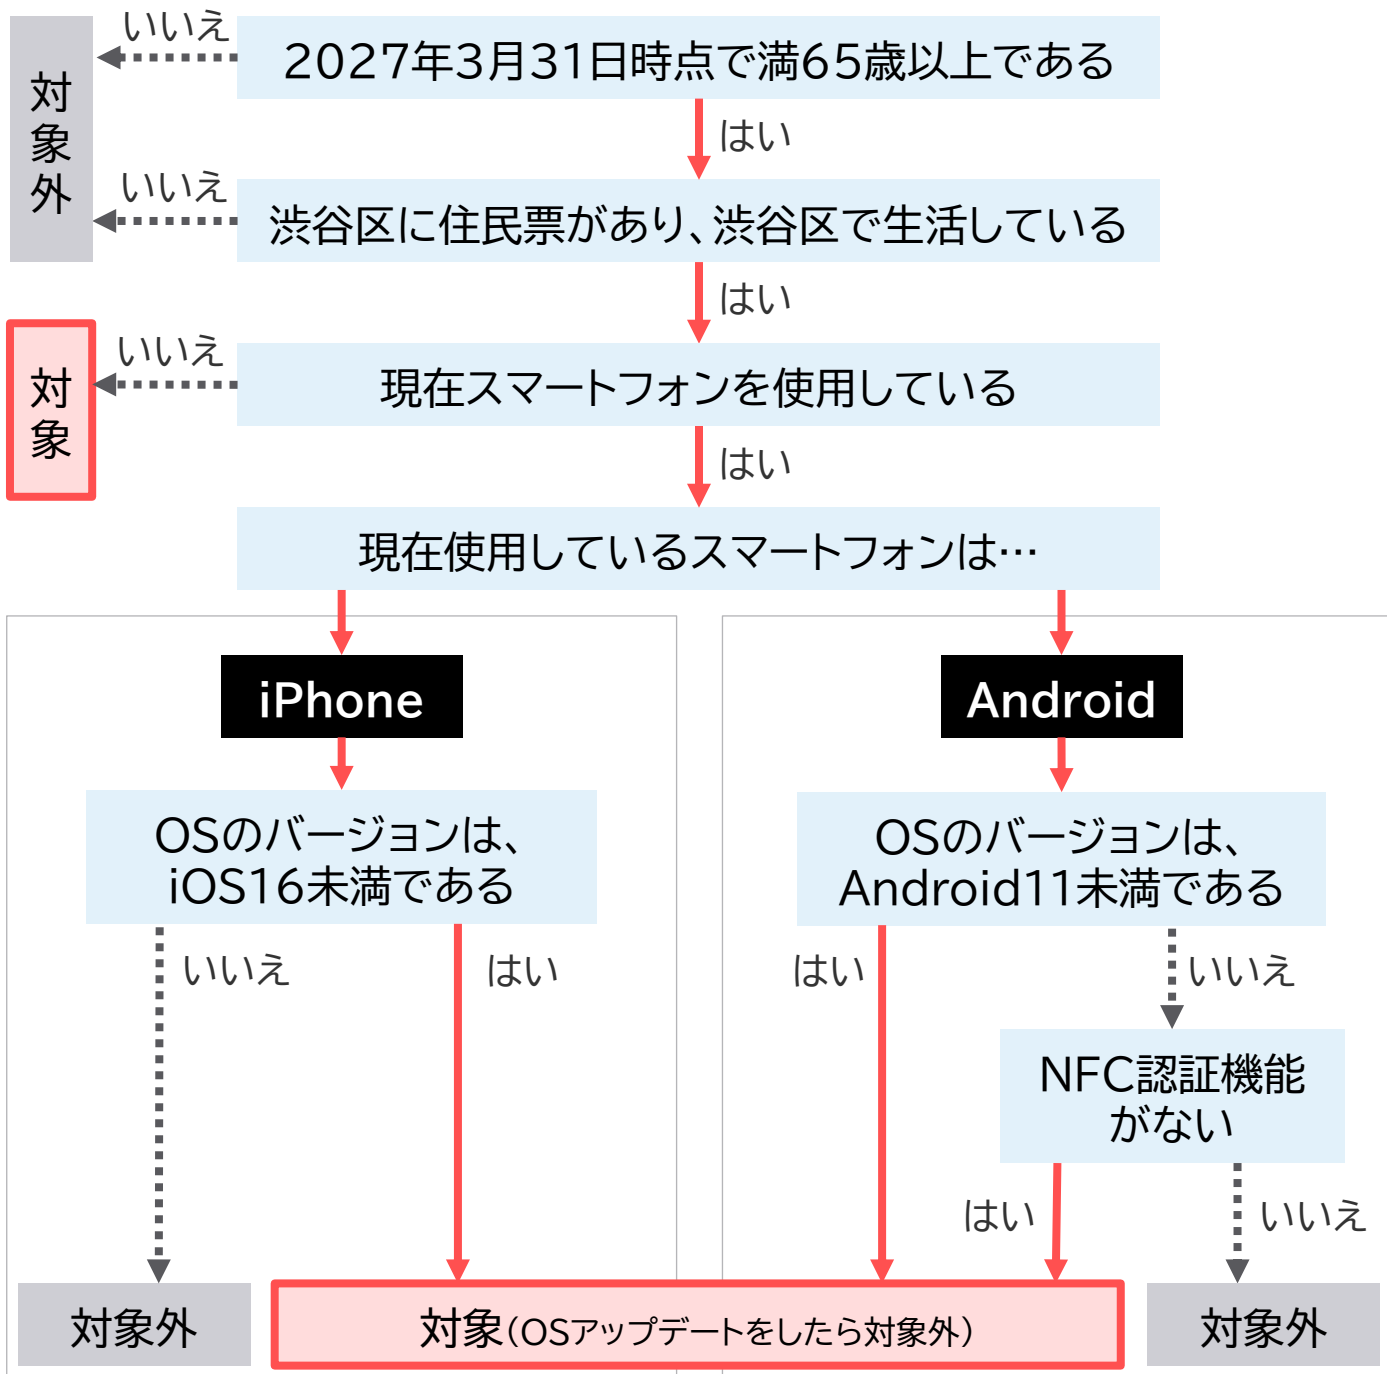

令和8年度 渋谷区高齢者スマートフォン購入費助成事業 助成対象者簡易確認図

スマートフォンを保有している場合、以下の手順により現在のOSバージョンをご確認ください。なお、**OSのバージョンアップができるか問わず**、OSバージョンがiOS16未満やAndroid11未満の機種であれば対象です。

■ iPhone(iOS)の場合

- ①ホーム画面で「設定」アプリを開く
- ②「一般」→「情報」を選択
- ③「iOSバージョン」又は「ソフトウェアバージョン」をご確認ください

【例】「26.4.2」の場合

↳16未満ではないため対象外です。

■ Androidの場合(機種によって異なりますが、一般的な例)

- ①「設定」アプリを開く
- ②「デバイス情報」又は「端末情報」を選択
- ③「Androidバージョン」欄をご確認ください