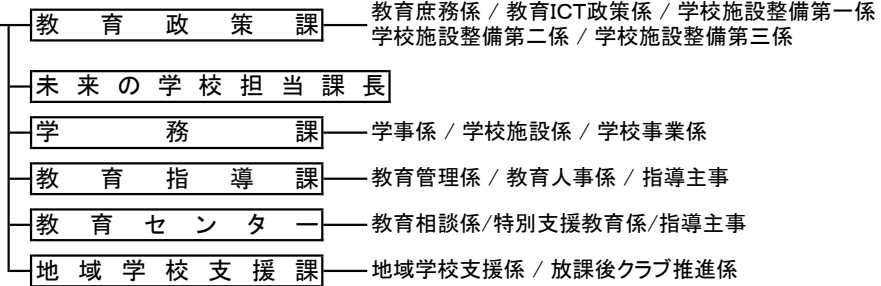

渋谷区組織機構図(令和8年4月1日現在)

教育委員会

教育長 次長

選挙管理委員会

事務局 次長 — 選挙係

監査委員

事務局 次長 — 監査主査

区議会