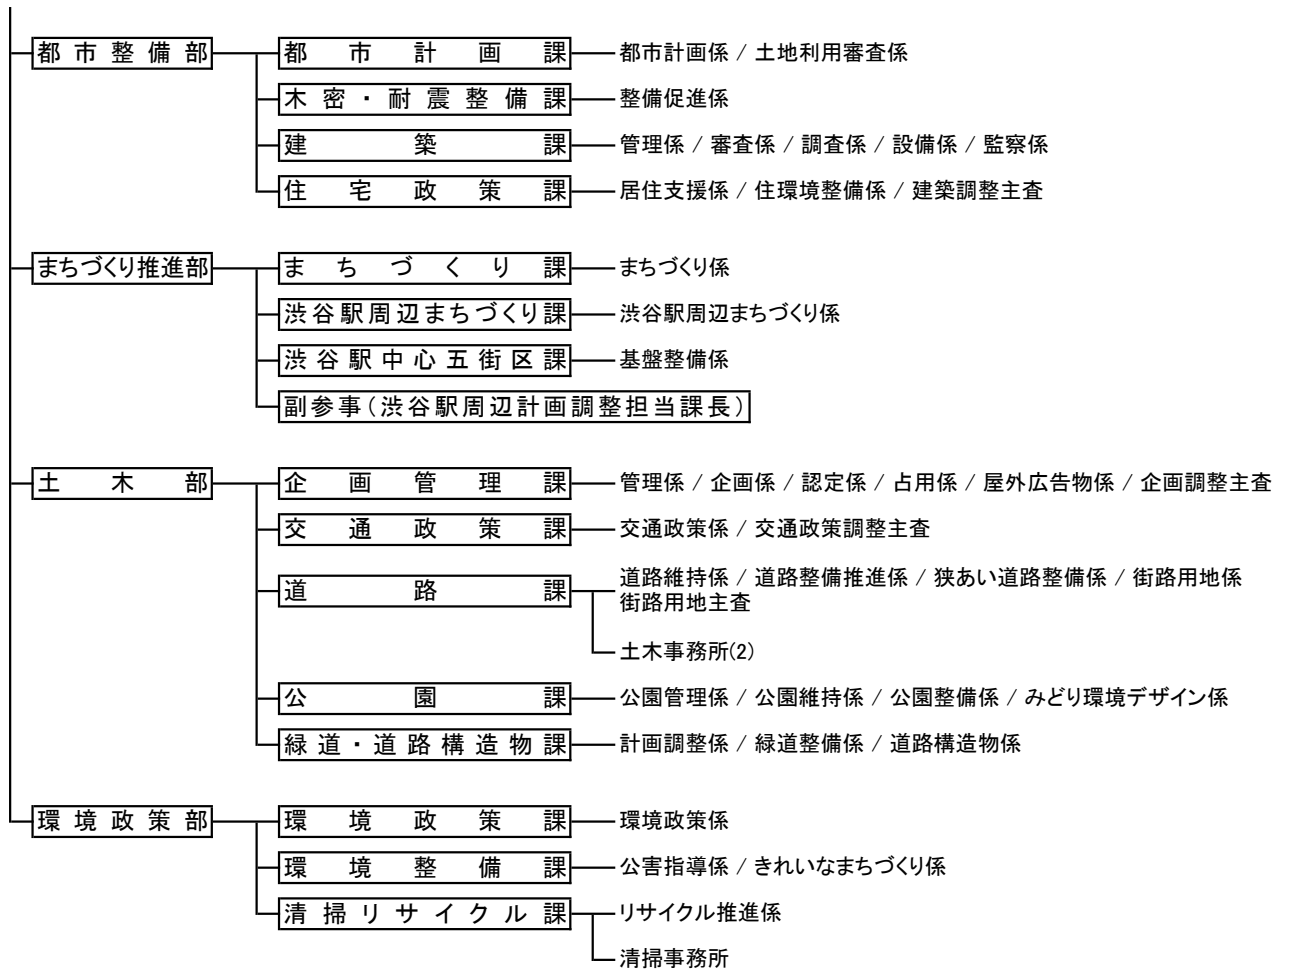

渋谷区組織機構図(令和8年4月1日現在)

教育委員会

教育長 次長

選挙管理委員会

事務局 次長 — 選挙係

監査委員

事務局 次長 — 監査主査

区議会

事務局 次長 — 庶務係 / 議事係 / 調査係 / 議事主査