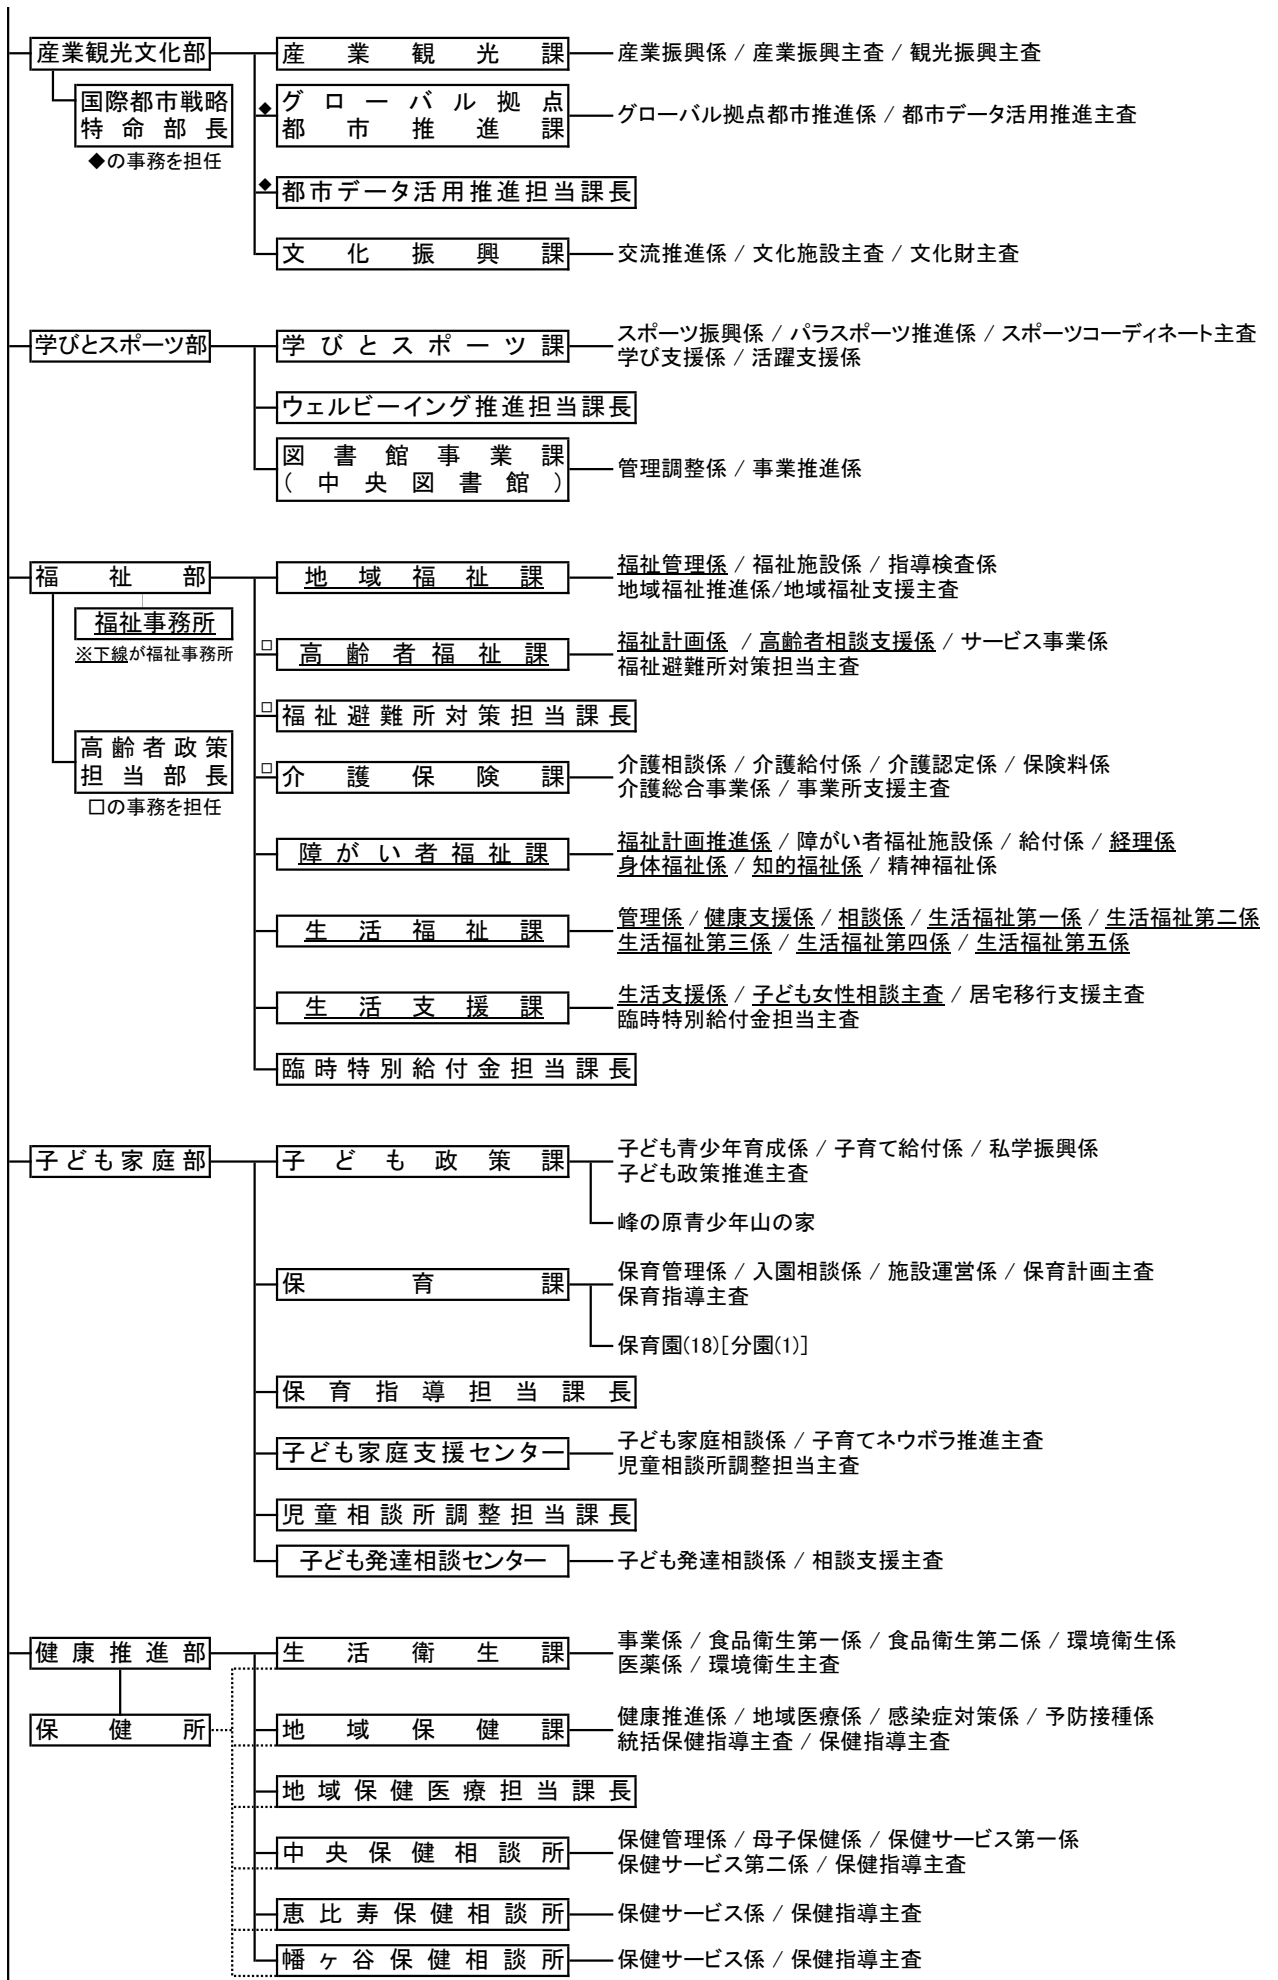

渋谷区組織機構図(令和8年4月1日現在)

教育委員会

教育長 次長

選挙管理委員会

事務局 次長 — 選挙係

監査委員

事務局 次長 — 監査主査

区議会

事務局 次長 — 庶務係 / 議事係 / 調査係 / 議事主査