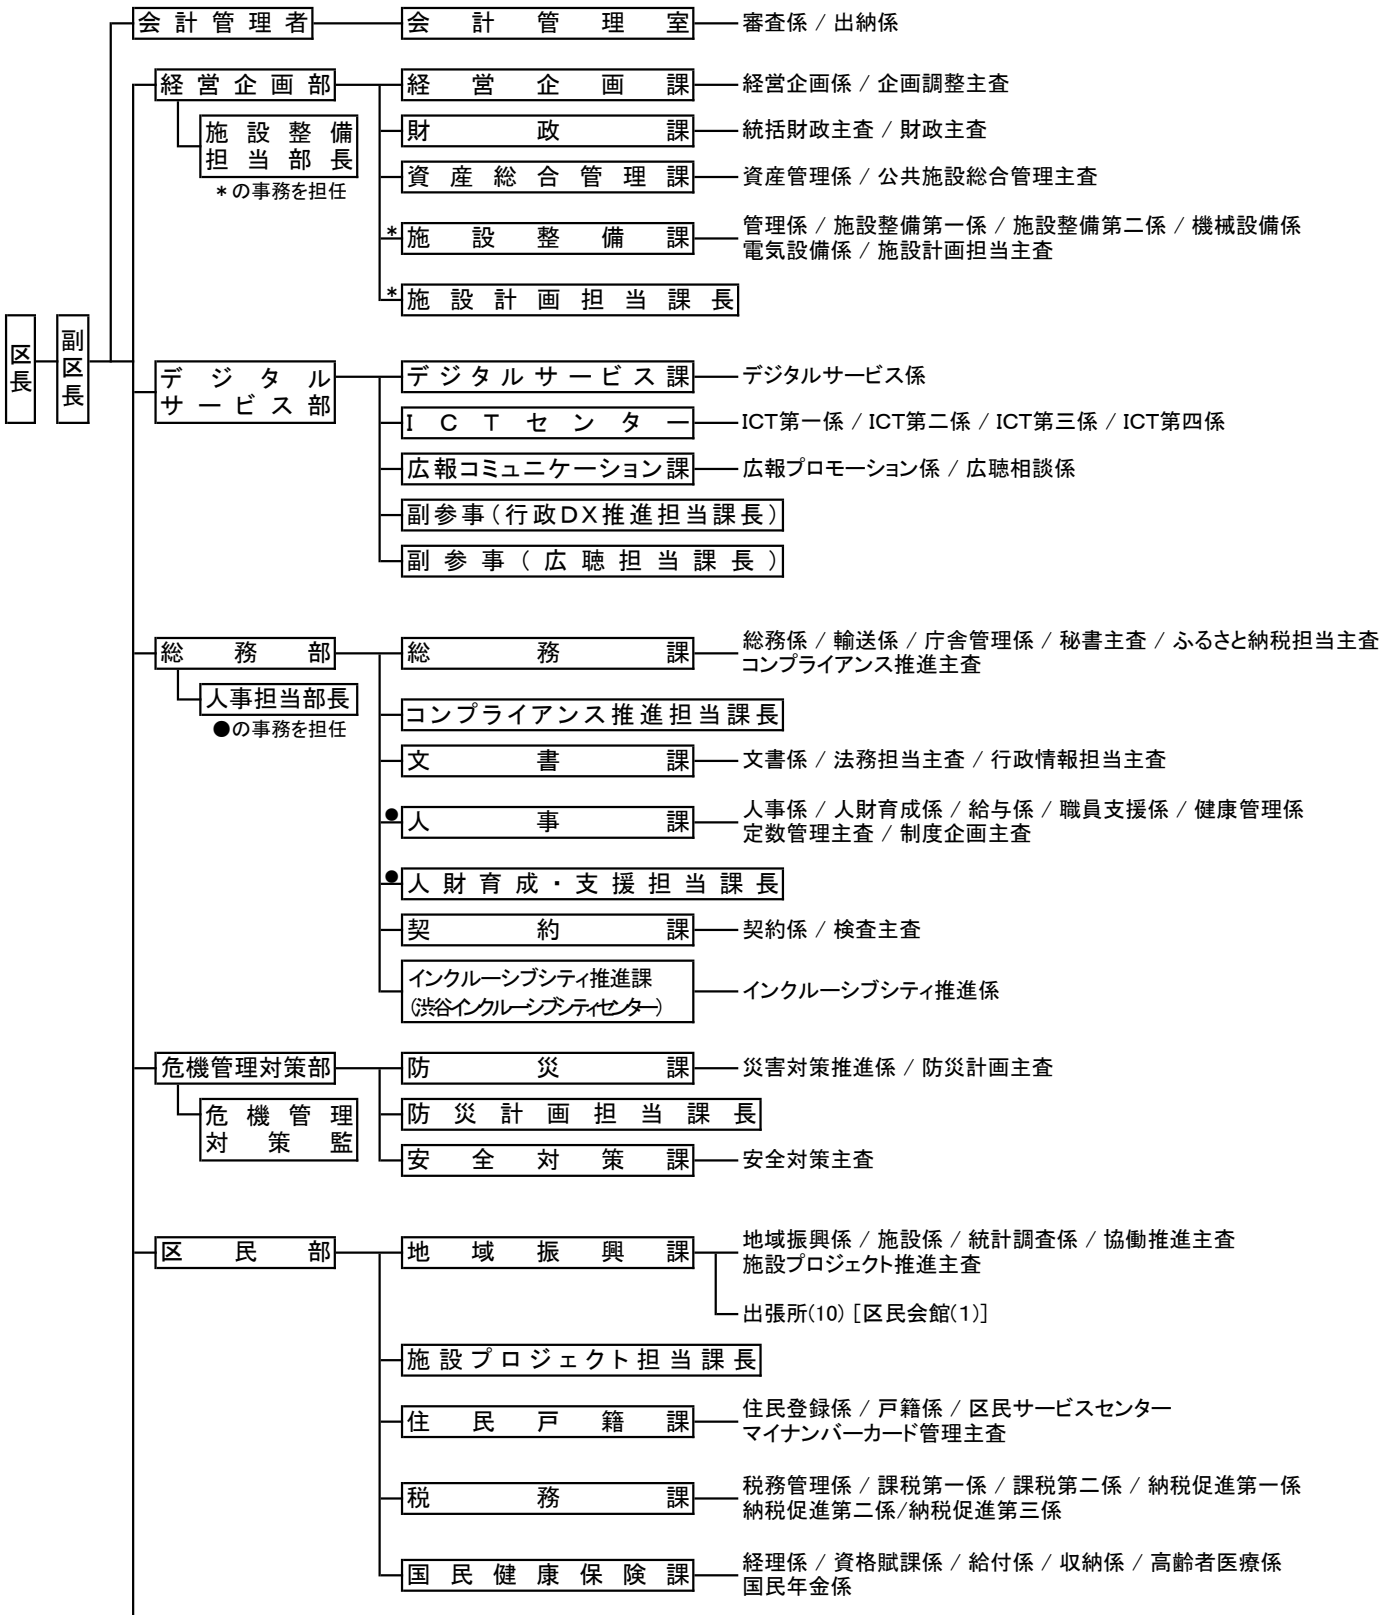

渋谷区組織機構図(令和8年4月1日現在)

教育委員会

教育長 次長

選挙管理委員会

事務局 次長 — 選挙係

監査委員

事務局 次長 — 監査主査

区議会

事務局 次長 — 庶務係 / 議事係 / 調査係 / 議事主査